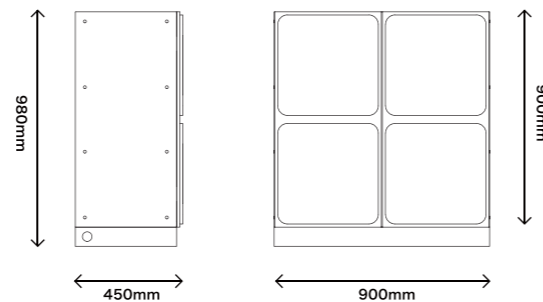

icon

選択可能な  
16タイプの  
アイコン

アイコンはマグネットタイプのアイコンを本体とセットでご発注ください。(マグネットアイコンは別価格)  
オプションでカットニングシートも選択できます。

color  
カラー

レッド、ホワイトの標準色に加え、ブラックと、指定(20枚以上)色のオプションをご用意しています。

option  
オプション

転倒防止や、移動防止などのさらなる安全を考慮したオプションや、運用種を考慮したダイヤルロックなどをご用意。

spec  
共通仕様  
外形図

耐荷重	70kg(1段あたり) (※JIS S 1033試験合格)
内部寸法	840x410x840mm
内部棚	50mmごと6段階に高さ変更可能
材質	備蓄庫: スチール、粉体塗装
製造	日本製
製品保証期間	保証書に記載の日から1年間
価格	オープン
配送	置場渡し、開梱・廃材撤去作業、 時間指定可能(地域による)

DS4外形図 900x900x450の基本ユニットを組み合わせて必要に応じた大きさにすることができます。

## DS4 固定タイプ

背が高い家具を置くことができない場所用の備蓄庫です。横に並べて利用することで、空間を仕切る役割も持たせることができます。天板オプションを選択すると、普段はカウンターとして利用頂くことができます。

外形寸法:900x450x980  
重量:42kg

組み立て不要/横連結可能  
内側からアジャスター調整可能

Design  
for  
disaster Stock  
防災備蓄のための  
専用設計

## DS8 縦型タイプ

設置面積が取れない場所でも使いやすい縦型タイプ。必ずオプションの転倒防止器具と併用してご利用ください。発災時の防災組織立ち上げ用の物品を一式入れることができるサイズです。

外形寸法:900x450x1880  
重量:80kg

上下組み立てあり/横連結可能  
内側からアジャスター調整可能